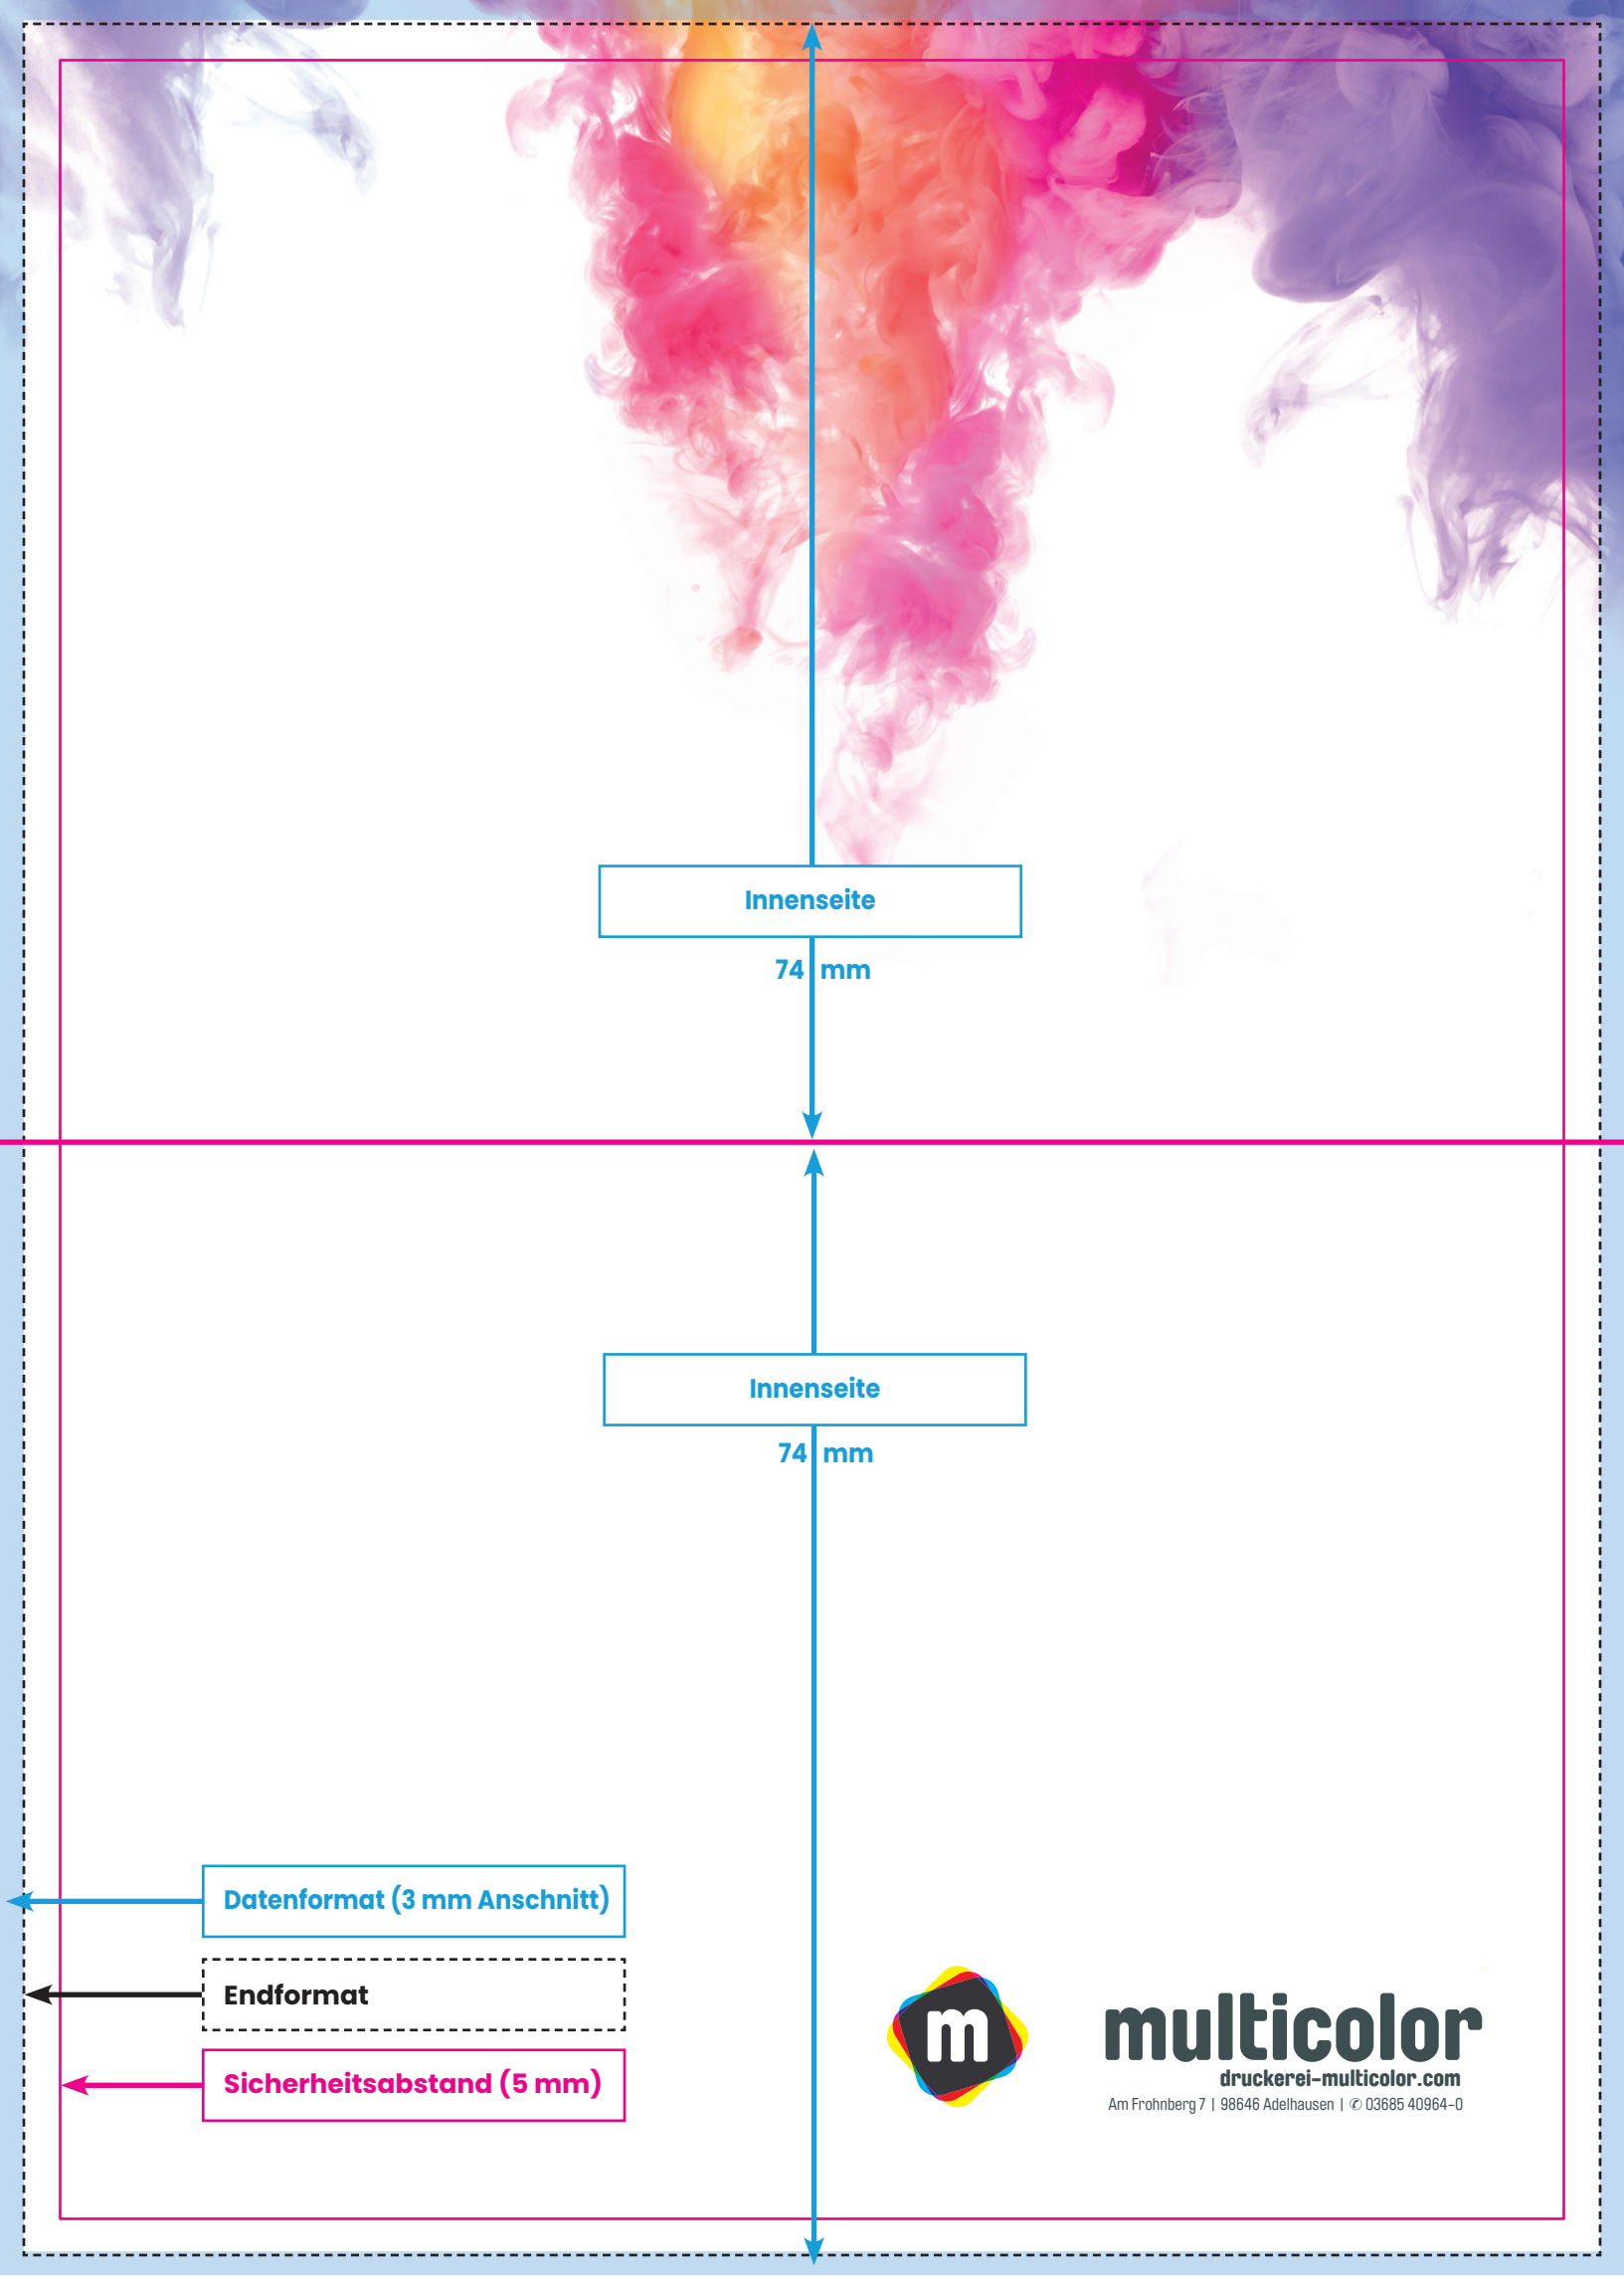

HINWEISE für Ihre perfekten Druckdaten

◆ Datenformat: 111 x 154 mm

Bitte legen Sie Ihre Druckdaten in diesem Format an – hierbei sind 3 mm Beschnitt enthalten. Hintergründe und randabfallende Objekte sollten Sie immer bis an den Rand Ihres Datenformats anlegen, um weiße Seitenränder zu vermeiden.

multicolor
druckerei-multicolor.com

Am Frohnberg 7 | 98646 Adelhausen | © 03685 40964-0

Gruß- und Einladungskarten gefalzt auf DIN A7

74 mm

Titelseite

Rückseite

74 mm

Datenformat (3 mm Anschnitt)

Endformat

Sicherheitsabstand (5 mm)

multicolor
druckerei-multicolor.com

Am Frohnberg 7 | 98646 Adelhausen | © 03685 40964-0

Innenseite

74 mm

Innenseite

74 mm

Datenformat (3 mm Anschnitt)

Endformat

Sicherheitsabstand (5 mm)

multicolor
druckerei-multicolor.com

Am Frohnberg 7 | 98646 Adelhausen | © 03685 40964-0