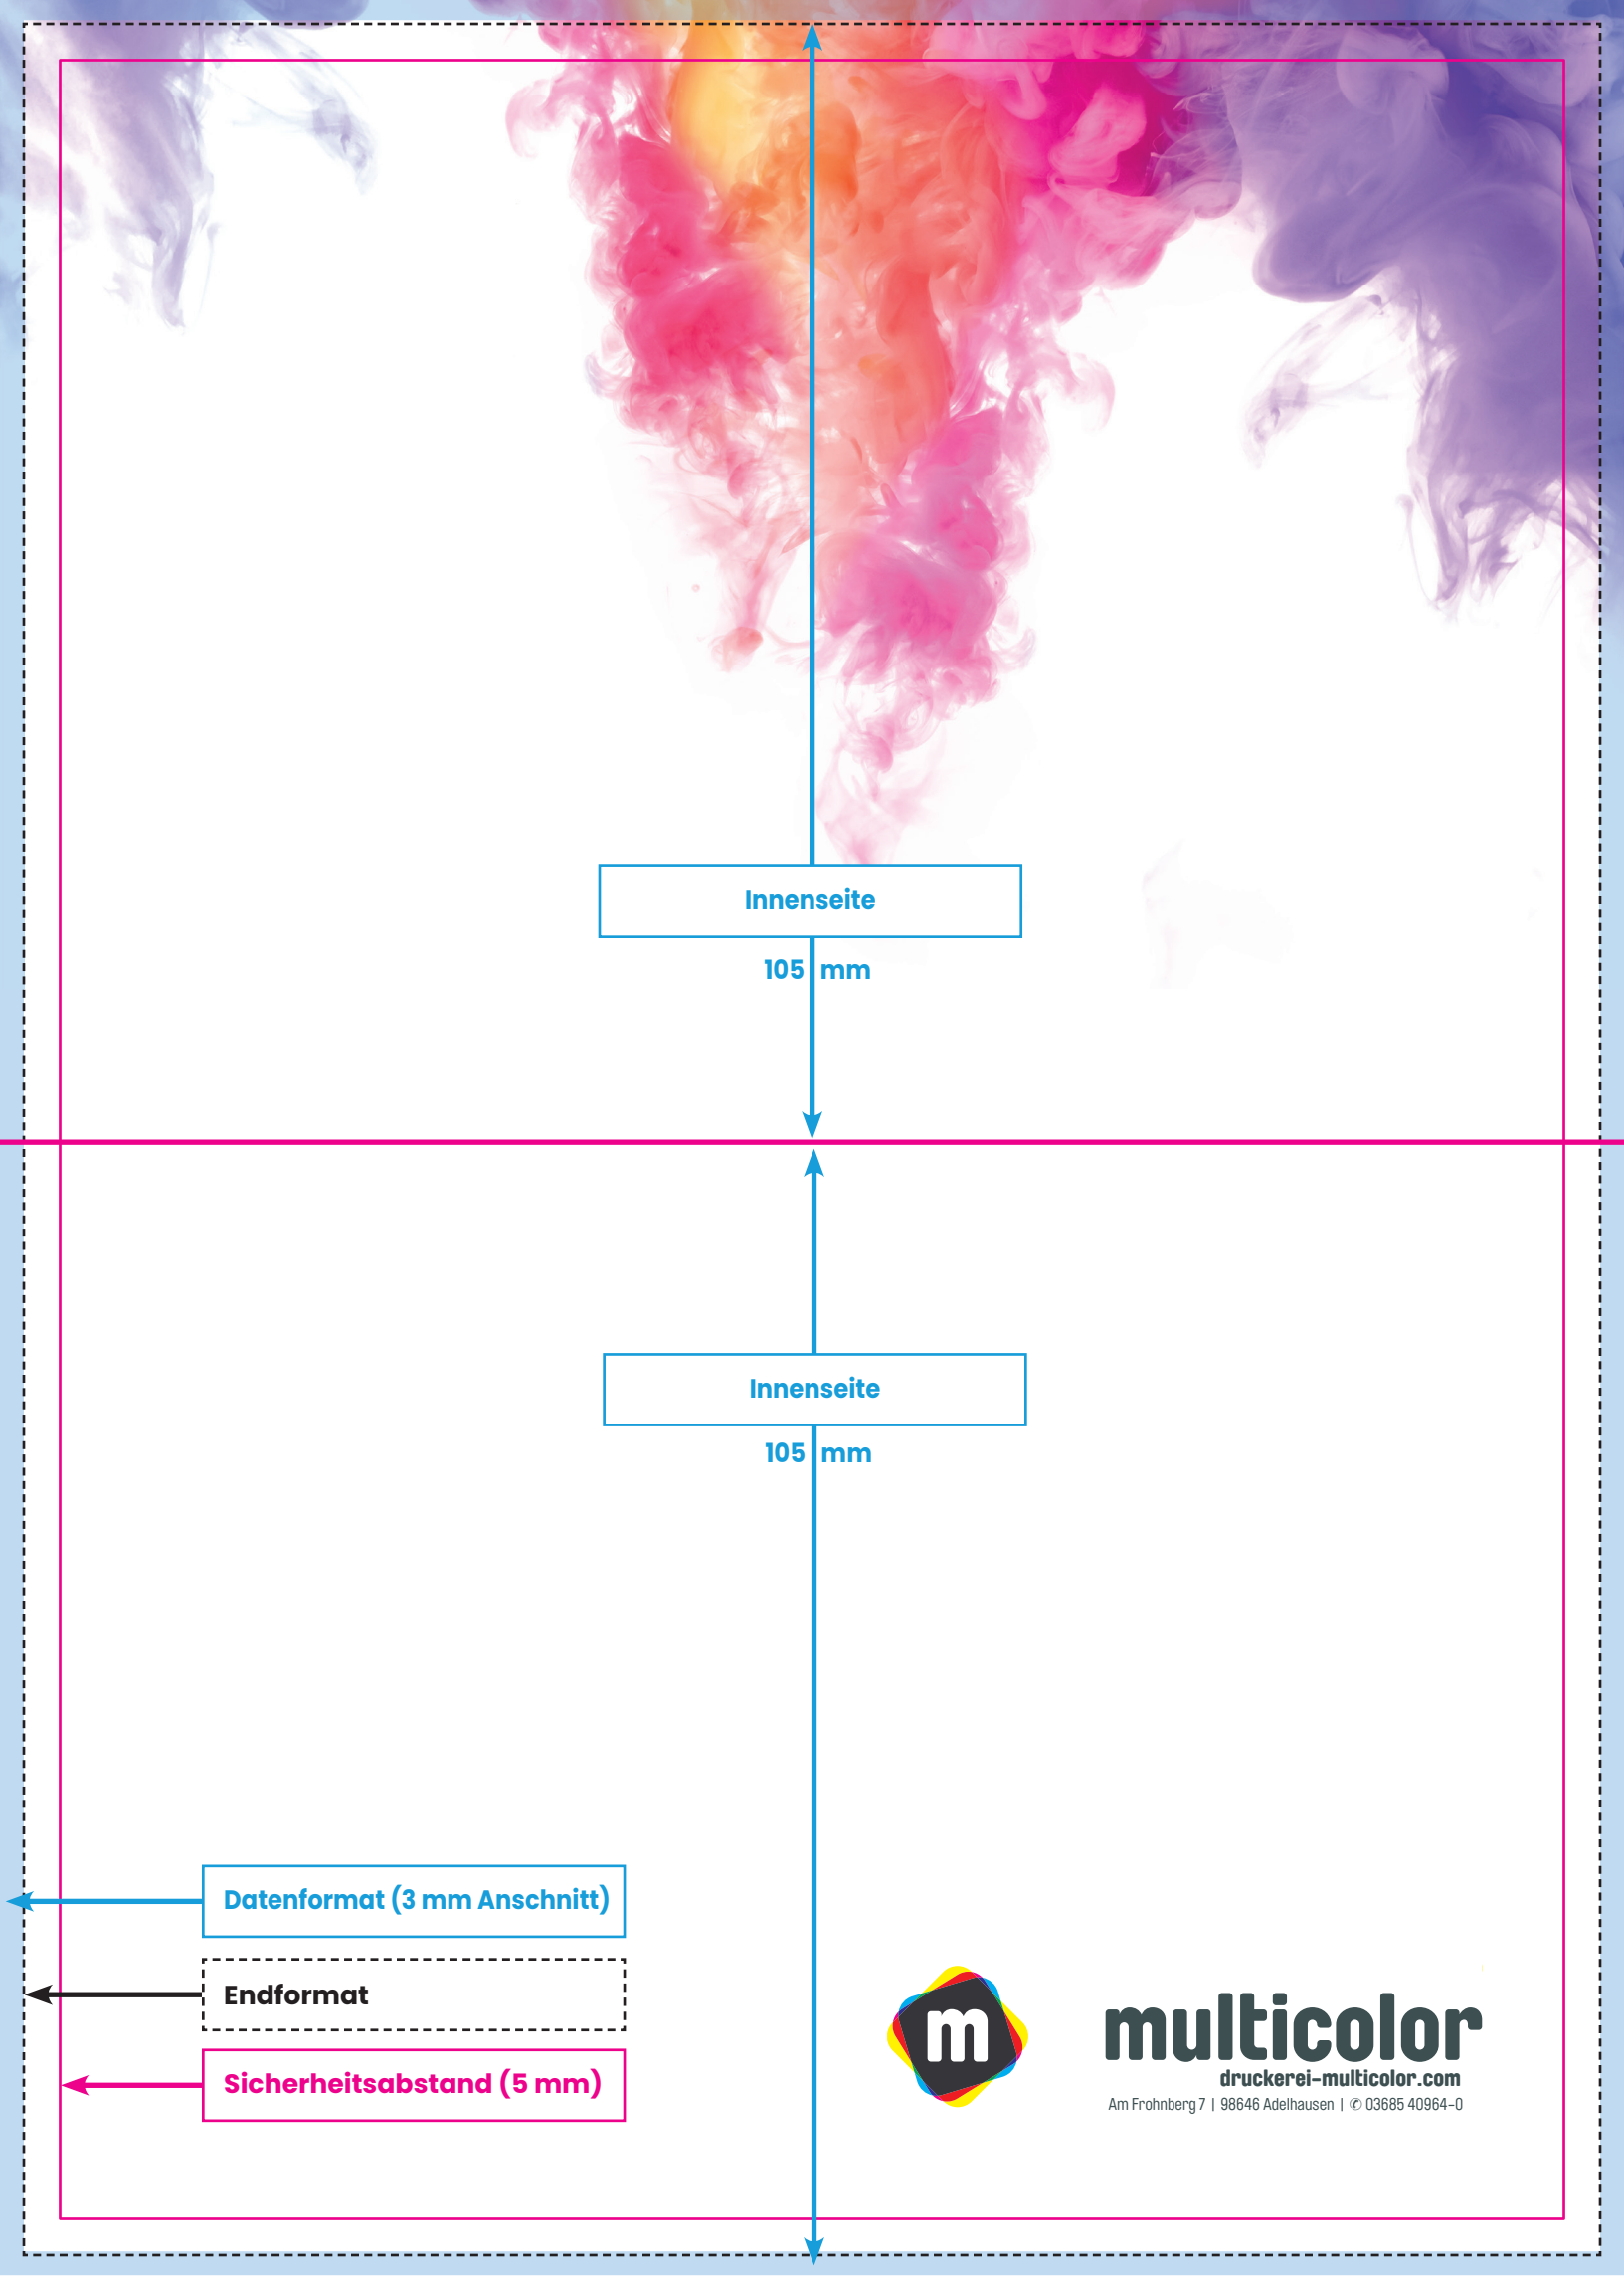

HINWEISE für Ihre perfekten Druckdaten

◆ Datenformat: 154 x 216 mm

Bitte legen Sie Ihre Druckdaten in diesem Format an – hierbei sind 3 mm Beschnitt enthalten. Hintergründe und randabfallende Objekte sollten Sie immer bis an den Rand Ihres Datenformats anlegen, um weiße Seitenränder zu vermeiden.

multicolor
druckerei-multicolor.com

Am Frohnberg 7 | 98646 Adelhausen | © 03685 40964-0

Gruß- und Einladungskarten gefalzt auf DIN A6

105 mm

Titelseite

Rückseite

105 mm

Datenformat (3 mm Anschnitt)

Endformat

Sicherheitsabstand (5 mm)

multicolor
druckerei-multicolor.com

Am Frohnberg 7 | 98646 Adelhausen | © 03685 40964-0

Innenseite

105 mm

Innenseite

105 mm

Datenformat (3 mm Anschnitt)

Endformat

Sicherheitsabstand (5 mm)

multicolor
druckerei-multicolor.com

Am Frohnberg 7 | 98646 Adelhausen | © 03685 40964-0