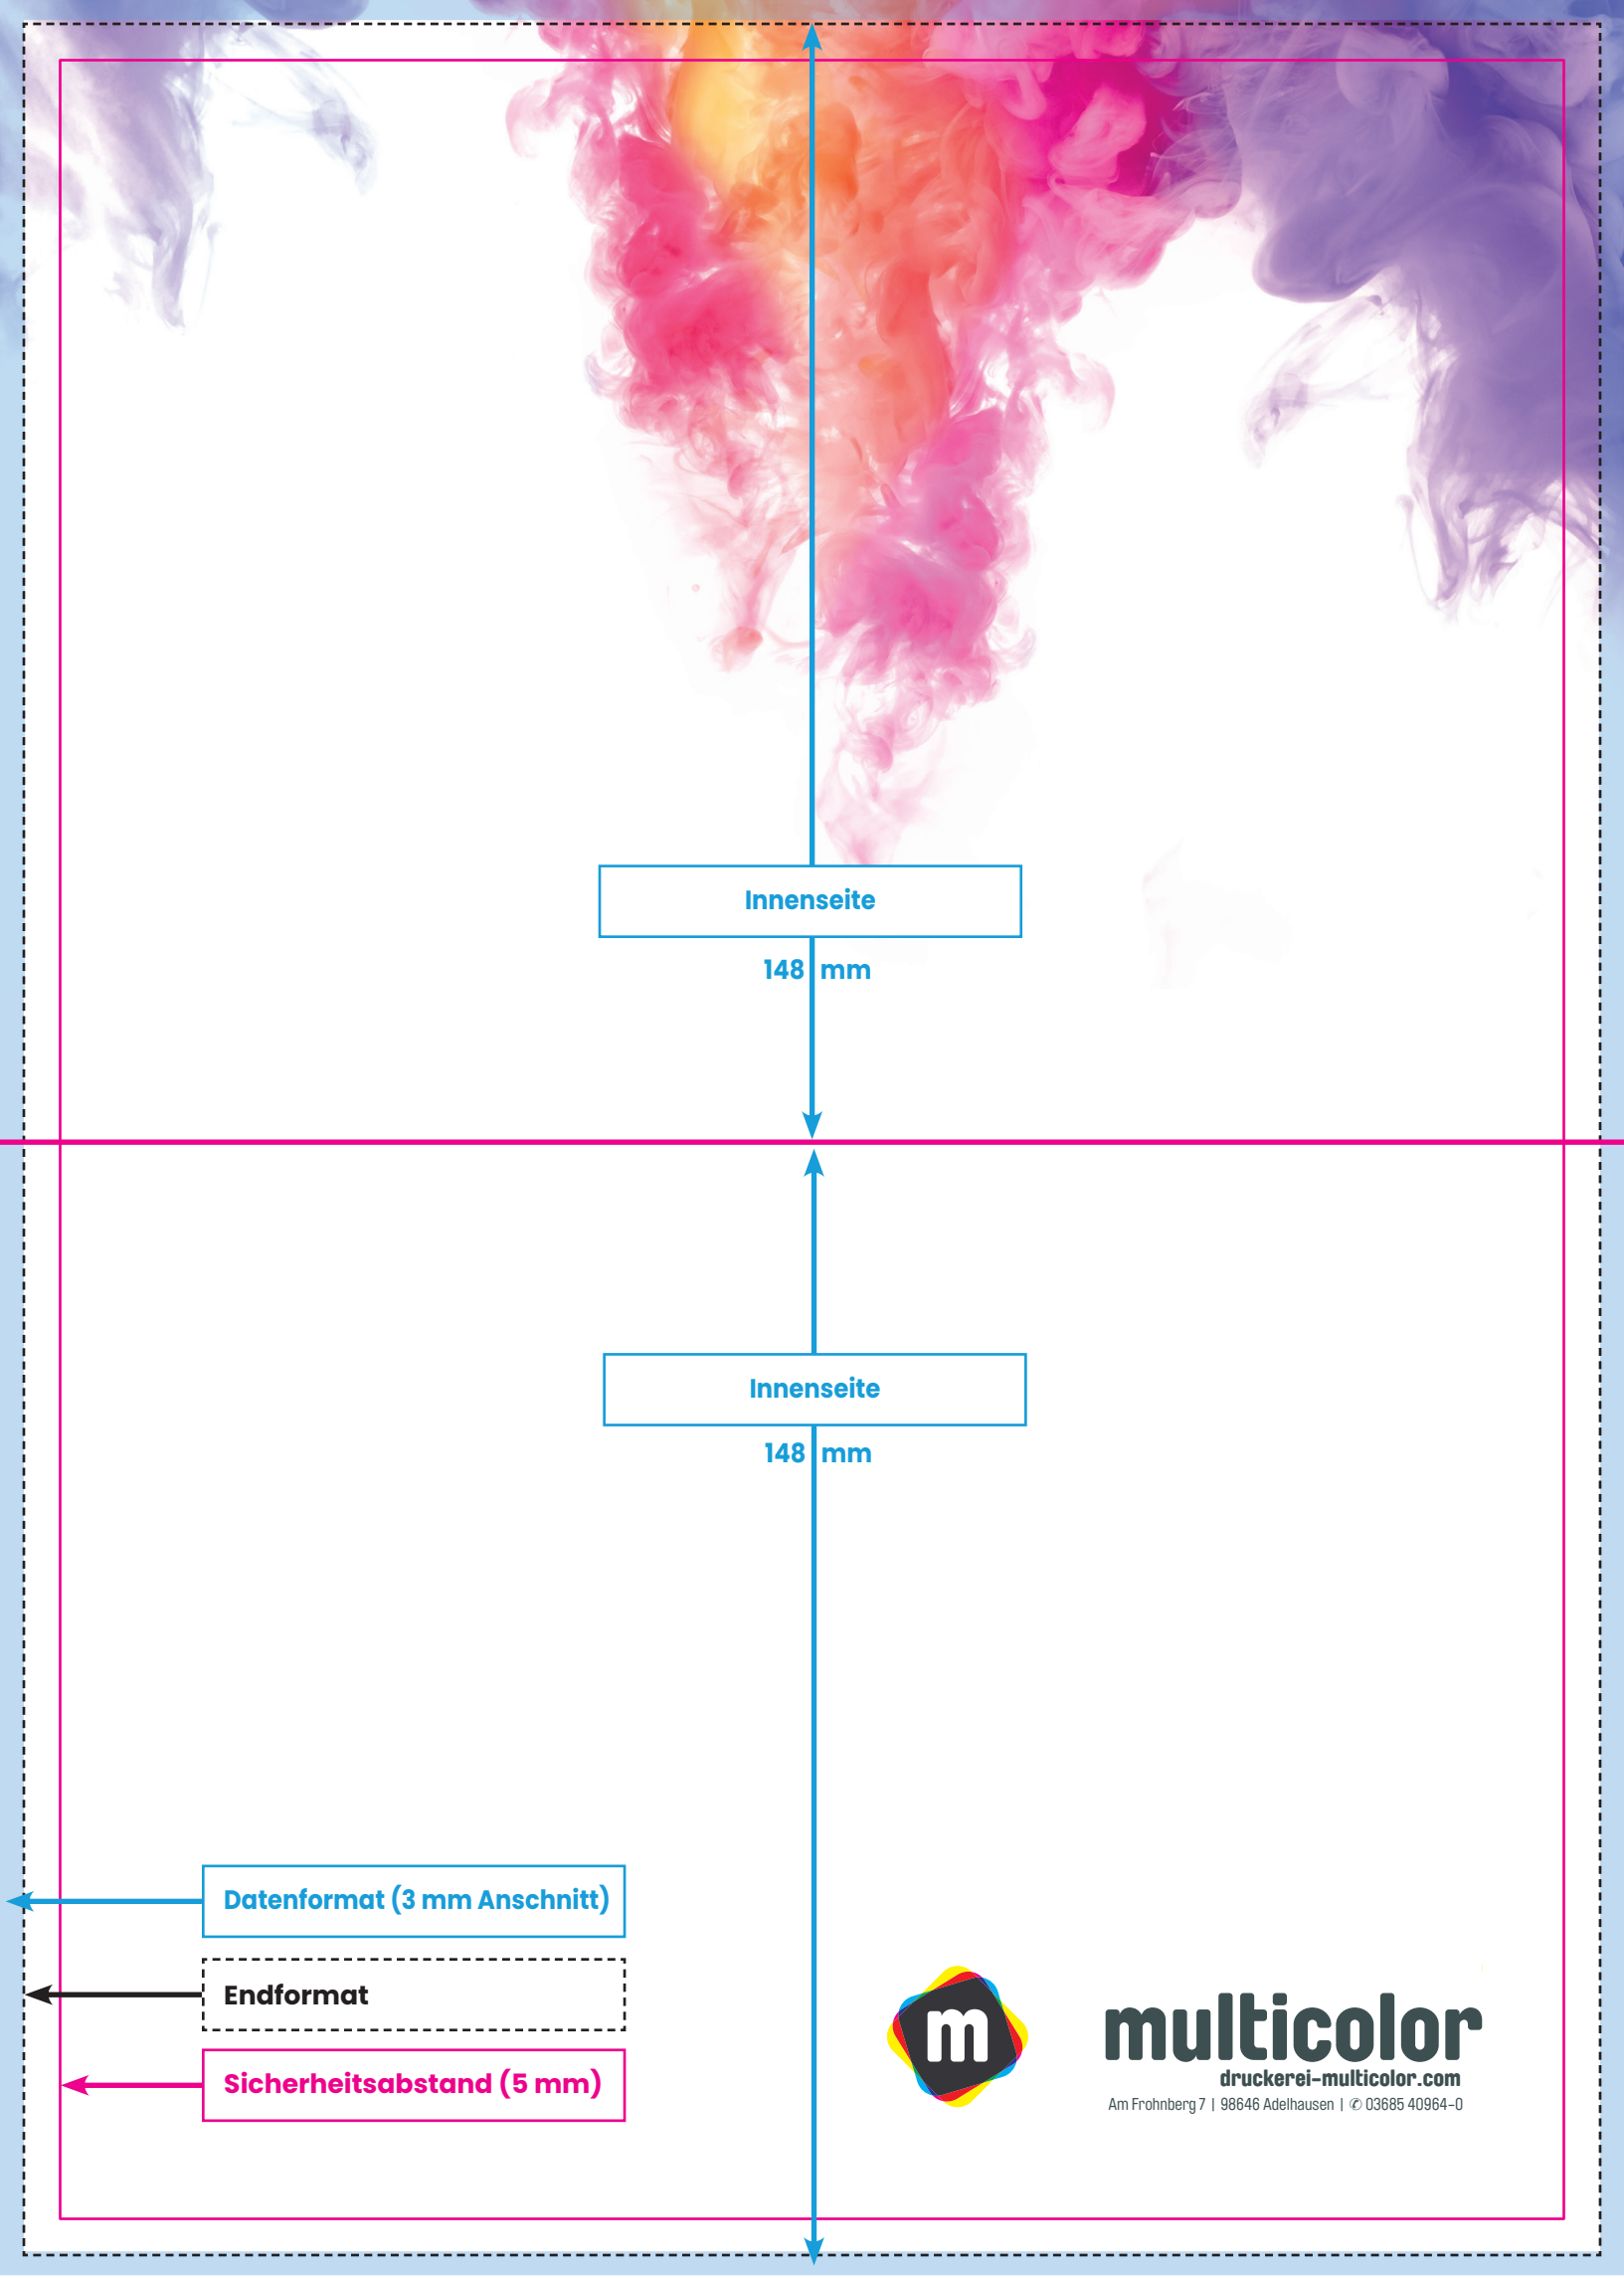

Innenseite

148 mm

Innenseite

148 mm

Datenformat (3 mm Anschnitt)

Endformat

Sicherheitsabstand (5 mm)

multicolor
druckerei-multicolor.com

Am Frohnberg 7 | 98646 Adelhausen | © 03685 40964-0